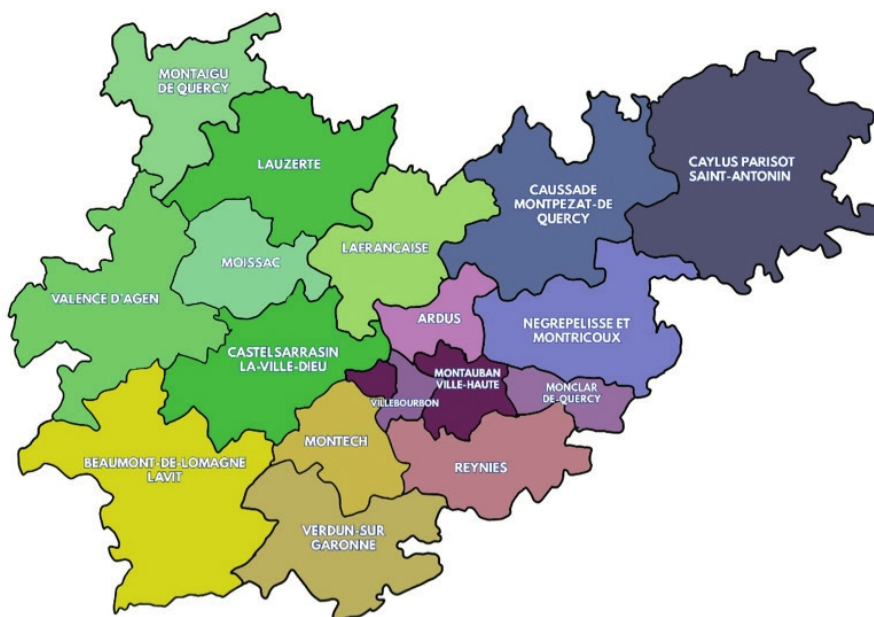

Doyennés et ensembles paroissiaux

Le diocèse est composé de quatre doyennés :

Le doyenné de Castelsarrasin qui comprend les ensembles paroissiaux de Castelsarrasin, Lafrançaise, Lauzerte, La-Ville-Dieu-du-Temple, Meuzac, Moissac, Montaignu-de-Quercy, Valence-d'Agen, Saint-Nicolas-de-la-Grave.

Le doyenné de Caussade qui comprend les ensembles paroissiaux de Caussade, Montpezat-de-Quercy, Caylus, Montricoux, Nègrepelisse, Parisot, Saint-Antonin-Noble-Val.

Le doyenné du Grand Montauban qui comprend les ensembles paroissiaux d'Ardus, Cathédrale, Monclar-de-Quercy, Montbeton, Reyniès, Saint-Jean-Baptiste de Villenouvelle, Saint-Nauphary, Saint-Orens-Villebourbon.

Le doyenné de Verdun-sur-Garonne qui comprend les ensembles paroissiaux de Beaumont-de-Lomagne, Montech, Verdun-sur-Garonne.